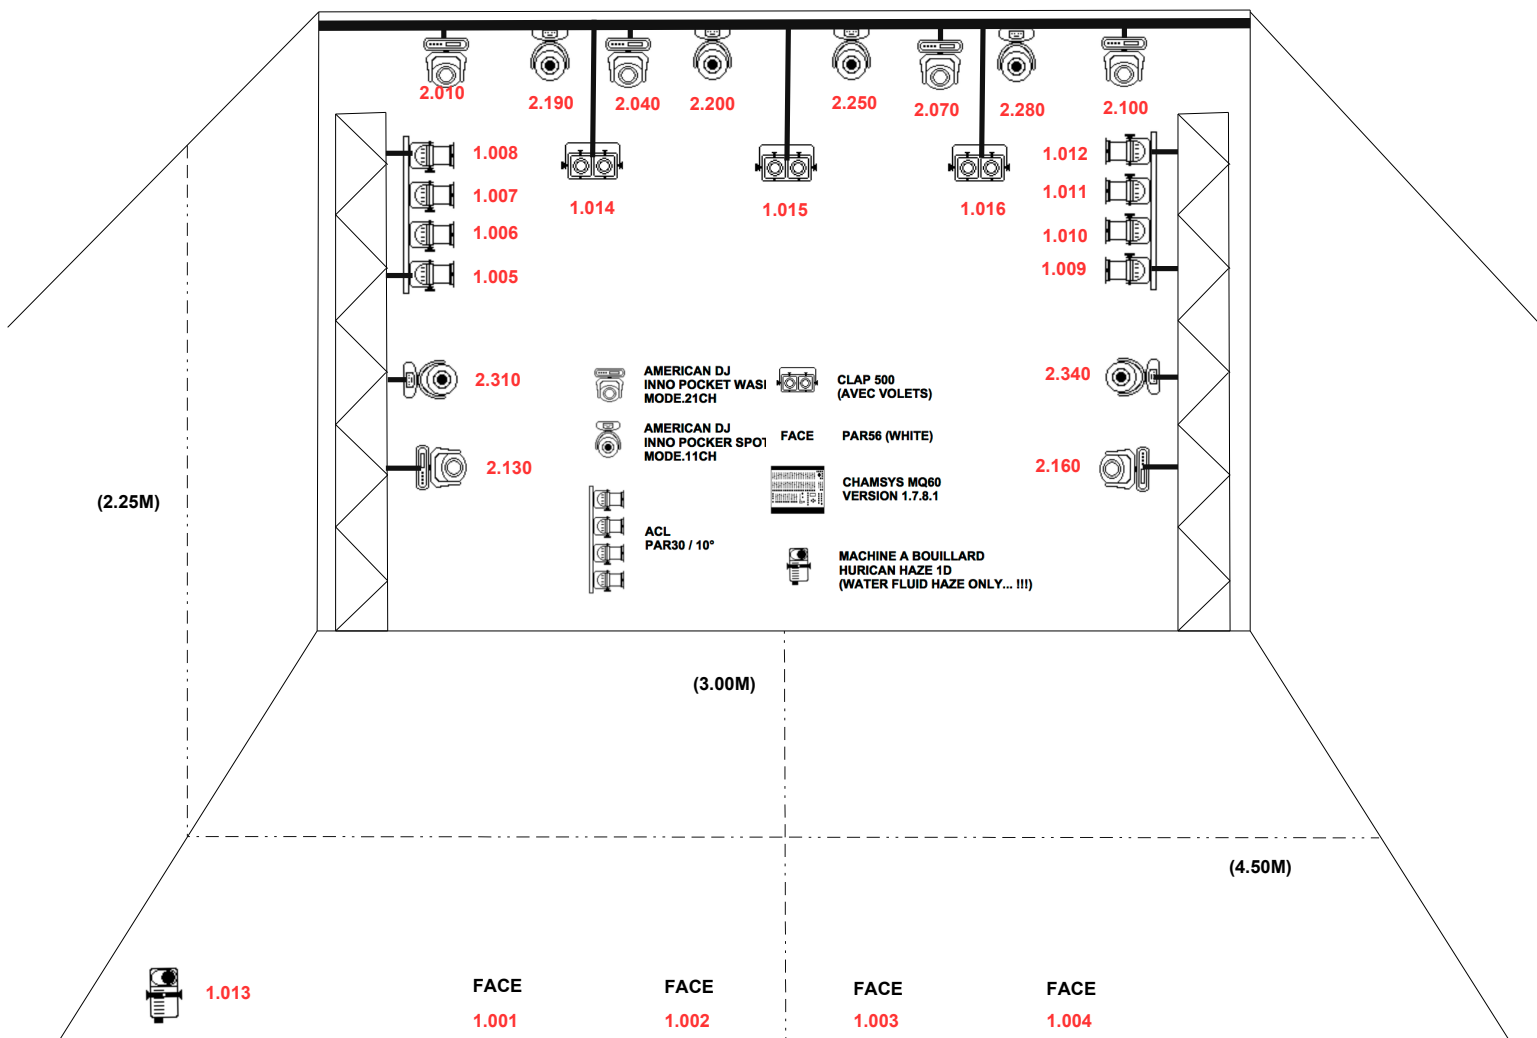

Joker's Pub
Music bar & live

32, rue St Laud - Angers
02.49.87.1112

Rider Technique

Capacité du club maximale

-120 places debout

-45 places assises

Largeur scène	4,8 mètres
Profondeur scène	2,5 mètres
Hauteur de scène	0,7 mètres
Hauteur sous plafond	2,25 mètres
Hauteur salle	3,5 mètres

Salle équipé d'un réseau wifi réservé pour le staff, musiciens & techniciens.

Pression acoustique maximal dans le club de 102dBA et 118 dBC au point le plus critique de la salle, nous nous réservons le droit d'intervenir en cas de non respect du niveau sonore, salle équipé d'un afficheur calibré.

4x PAR 56 long sur pont de face sur circuit séparé

Réseau d'accueil monophasé de 20A disponible au plateau

Machine à brouillard Chauvet Haze 10 (sur dmx trad)

Projecteurs automatiques

6x Wash Showtec Shark Wash one Zoom (mode 15ch)

8x Spot Showtec Shark Spot one (mode 14ch)

2x Wash ADJ z4 zoom (pont face)

4x Par à LED Showtec Spectral PC600Z (avec zoom)

BACKLINE

Batterie Yamaha OAK Custom

Kick 20''
Floor T 14''
Rack T 13''
Rack T 12''
Snare 14x5,5''